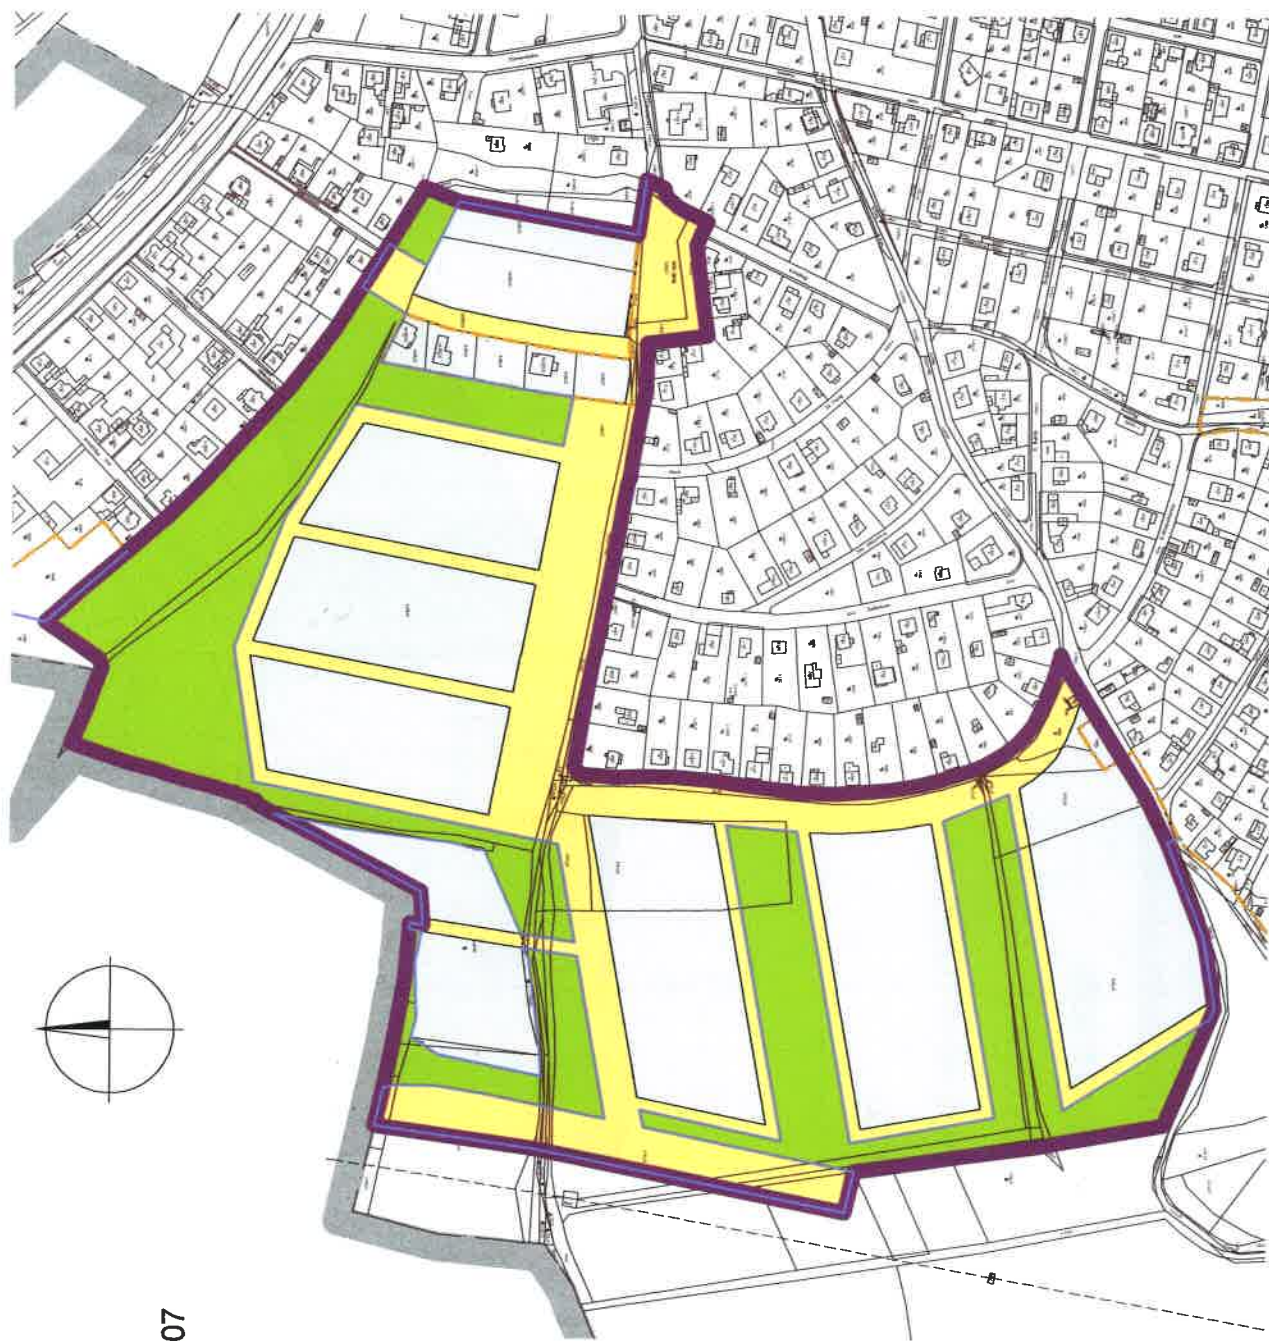

HRANICE LOKALITY

HRANICE OBCE

HRANICE ZASTAVĚNÉHO ÚZEMÍ K 01. 01. 2007

HRANICE ZASTAVITELNÝCH PLOCH

PLOCHA OBYTNÉHO ÚZEMÍ

PLOCHA VEŘEJNÝCH PROSTRANSTVÍ

PLOCHA PŘÍRODNÍ ZELENĚ

Záznam o účinnosti změny č. 2 územního plánu sídelního útvaru Řevnice podle § 14 vyhlášky č. 500/2006 Sb.