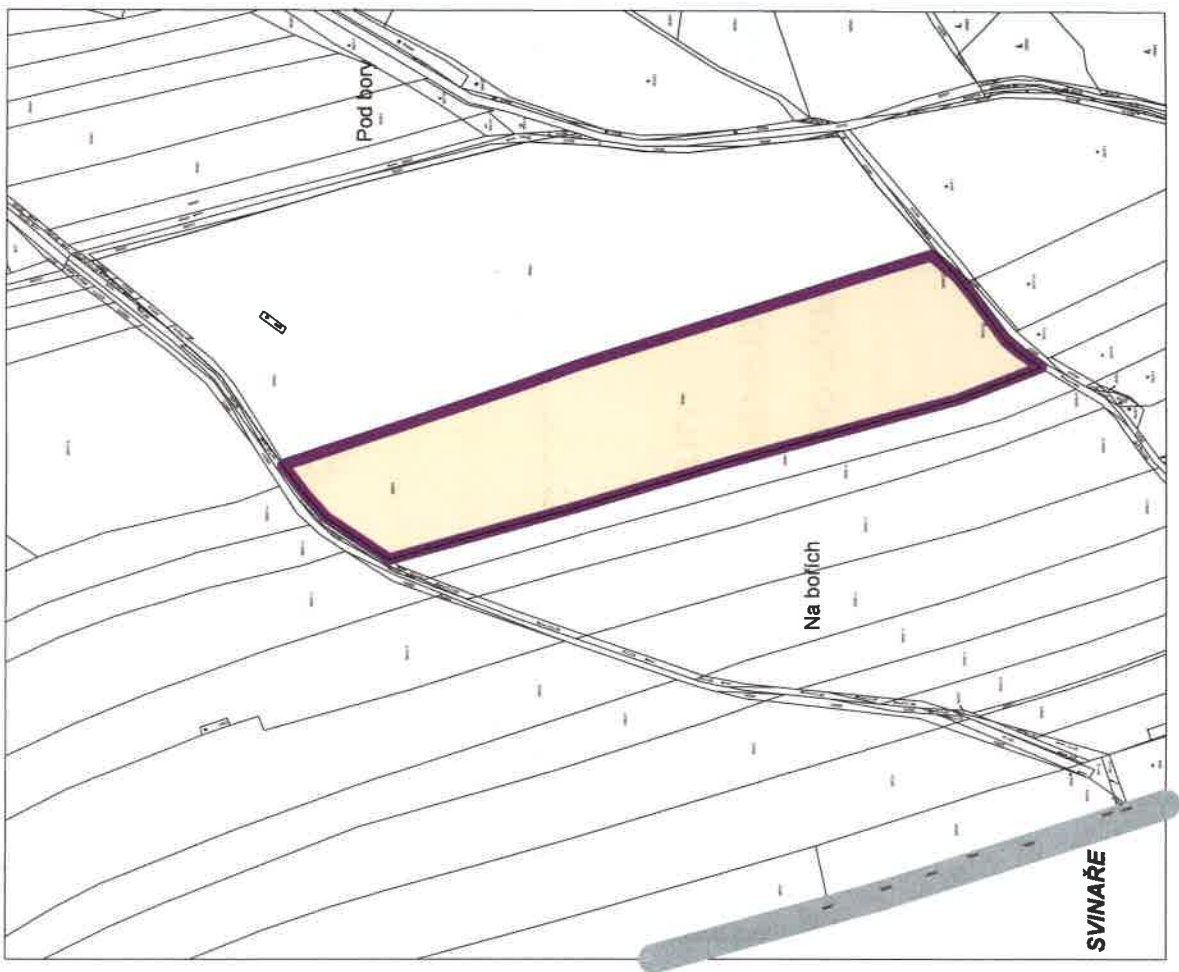

HRANICE LOKALITY

HRANICE OBCE

zemědělské plochy - orná půda

Záznam o účinnosti změny č. 2 územního plánu sídelního útvaru Řevnice podle § 14 vyhlášky č. 500/2006 Sb.

vydal správní orgán

Město Řevnice